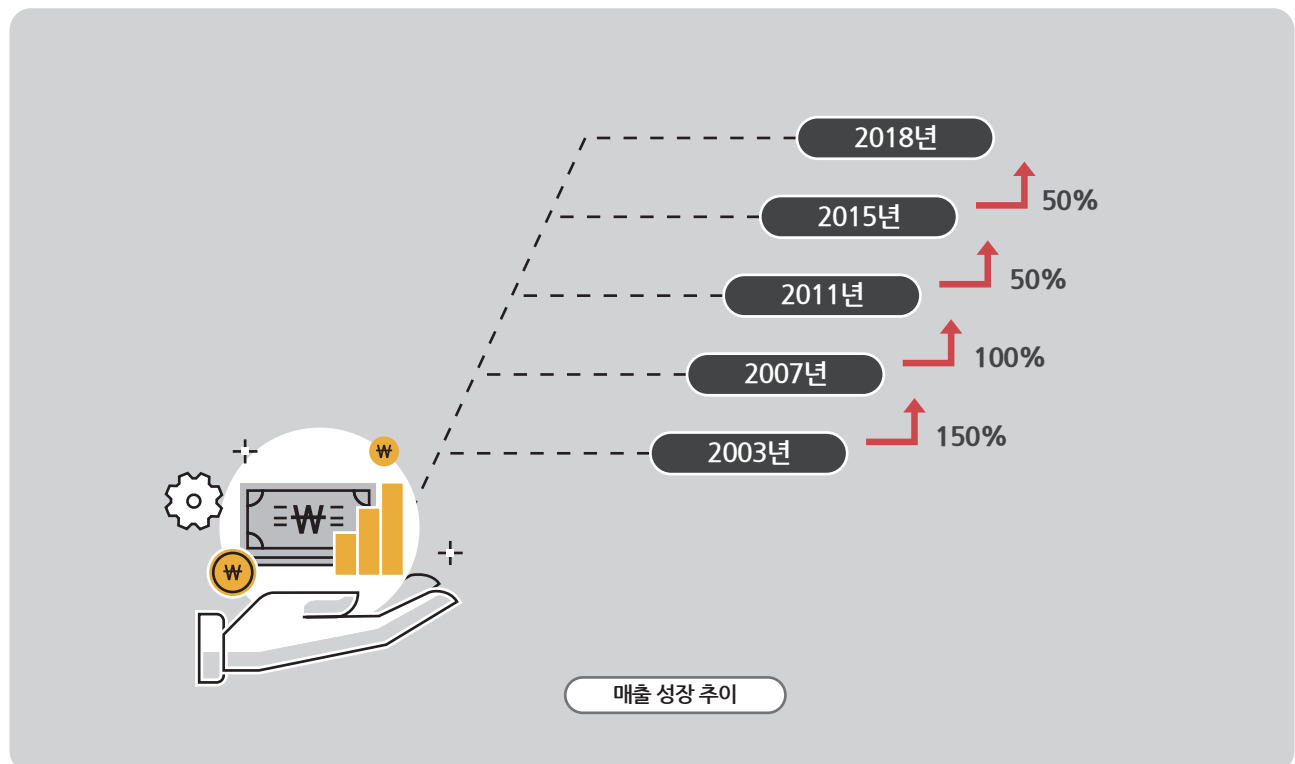

KSIDC 서비스 십계명

01. 고객님의 소중한 서버를 내 몸과 같이 여기겠습니다.
02. 고객님의 소중한 서버에 항상 눈과 귀를 열어두겠습니다.
03. 고객님의 소중한 서버, 켜진 상태도 다시 보겠습니다.
04. 언제나 고객님의 입장에서 생각하고 실천하겠습니다.
05. 고객님의게 먼저 묻기보다는 우리가 무엇을 해드릴지 생각하고 실천하겠습니다.
06. 언제나 한결 같이 배려하는 마음가짐으로 고객님의 응대하겠습니다.
07. 언제나 상냥함과 친절함으로 고객님의 마음을 사로잡도록 하겠습니다.
08. 요구 사항을 신속하게 파악하여 고객님의 기다리게 하지 않겠습니다.
09. 눈과 귀를 현혹시키기 보다는 마음을 움직일 수 있도록 열린 마음을 갖추겠습니다.
10. 보이지 않는 변화를 만들어 고객님의 선택의 폭을 넓힐 수 있도록 노력하겠습니다.