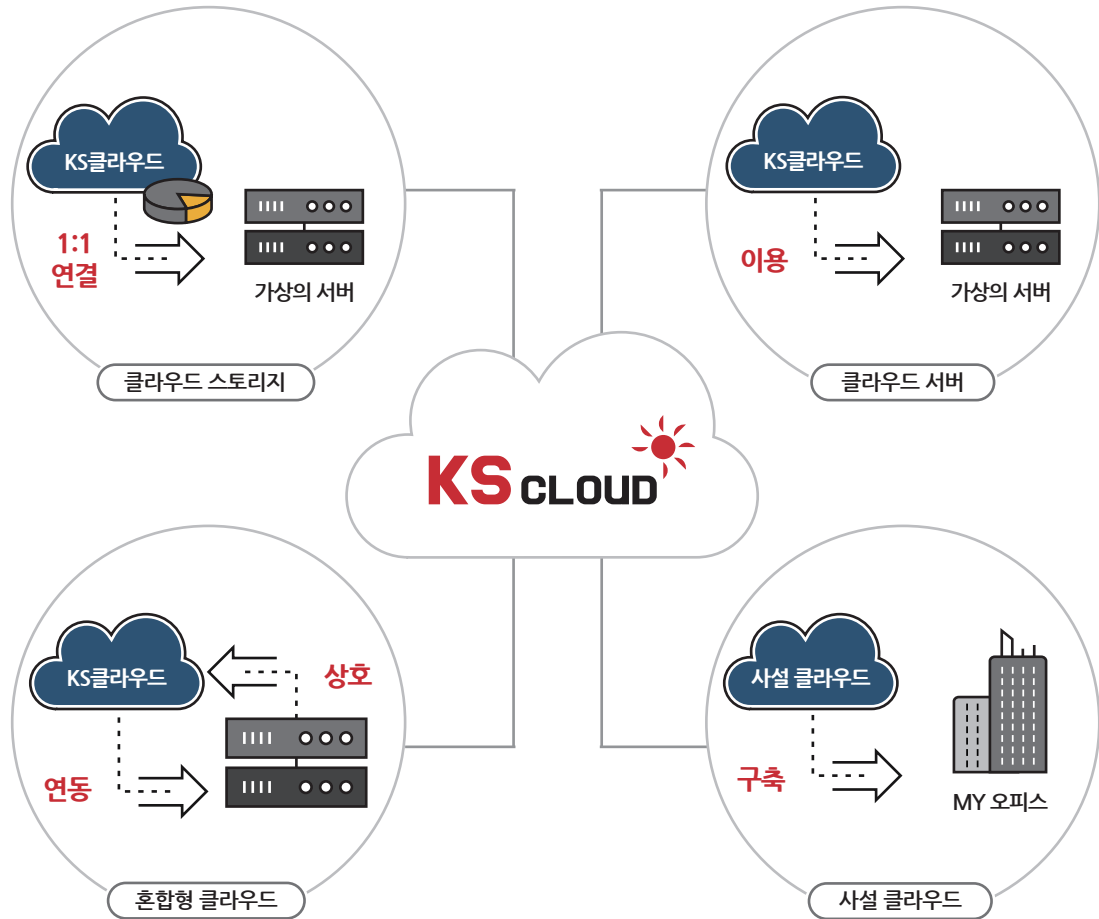

클라우드 서비스

서비스 형태

클라우드 이용 대상

- 서버와 하드웨어 구매 비용이 부담스러우신 고객
- 서비스 환경을 보다 탄력적으로 운영하고자 하시는 고객
- 서비스 수요에 따라 유연한 확장을 원하시는 고객
- 다중 처리와 빠른 연산을 할 수 있는 서버가 필요하신 분
- 사용량 예측이 힘든 고객

클라우드 활용

- 웹 및 어플리케이션 서버
- 쇼핑몰 또는 포탈 서버
- ERP 서버
- 게임, 교육, 미디어 서버
- 데이터 베이스 및 개발 서버
- 메일 서버