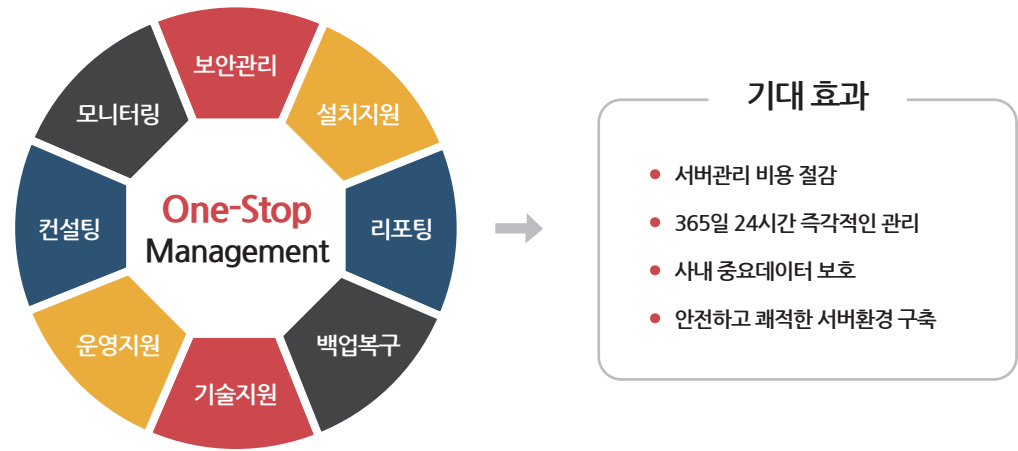

서비스 개요

보안관리부터 모니터링, 운영지원, 정기 리포트 제공 등 서버관리에 필요한 모든것을 책임지고 관리해드립니다.