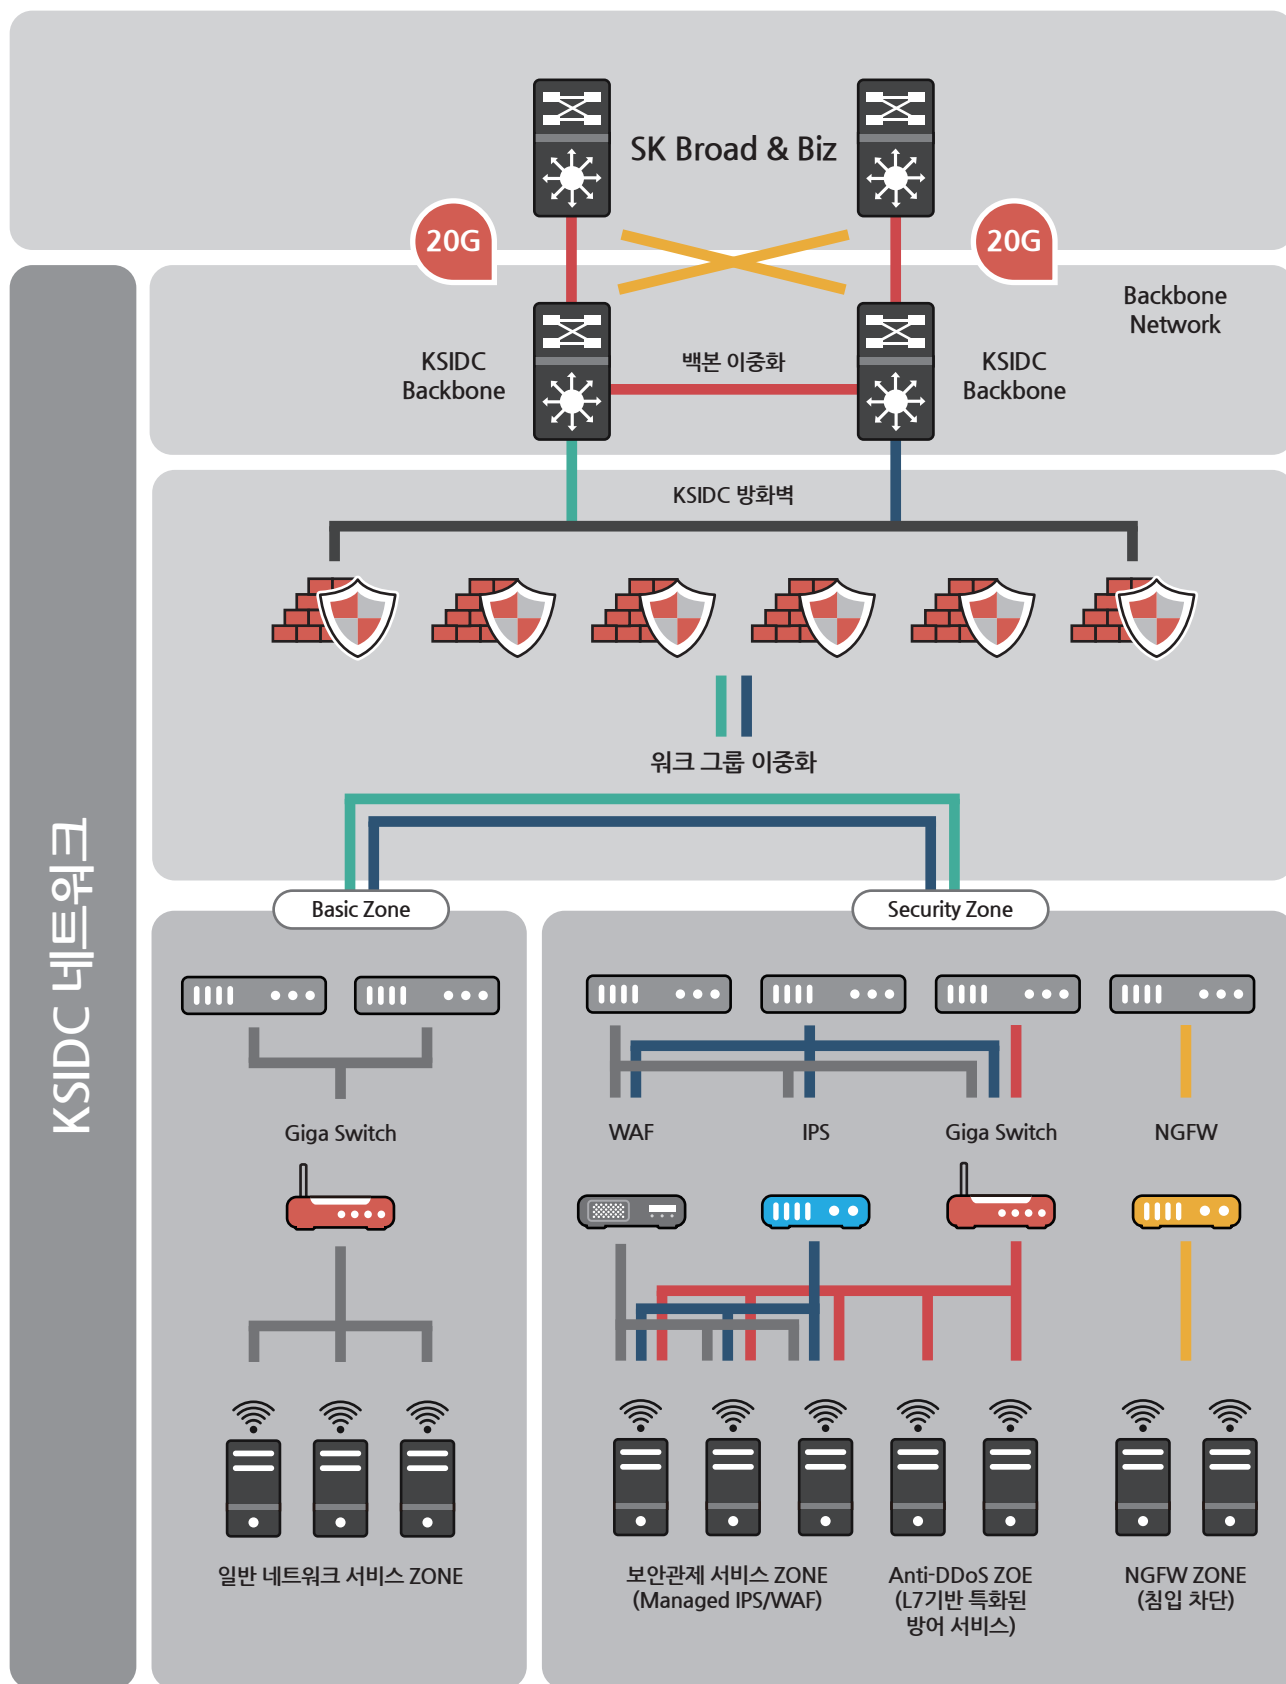

# KSIDC 업계 최대 40G 완전 이중화 네트워크