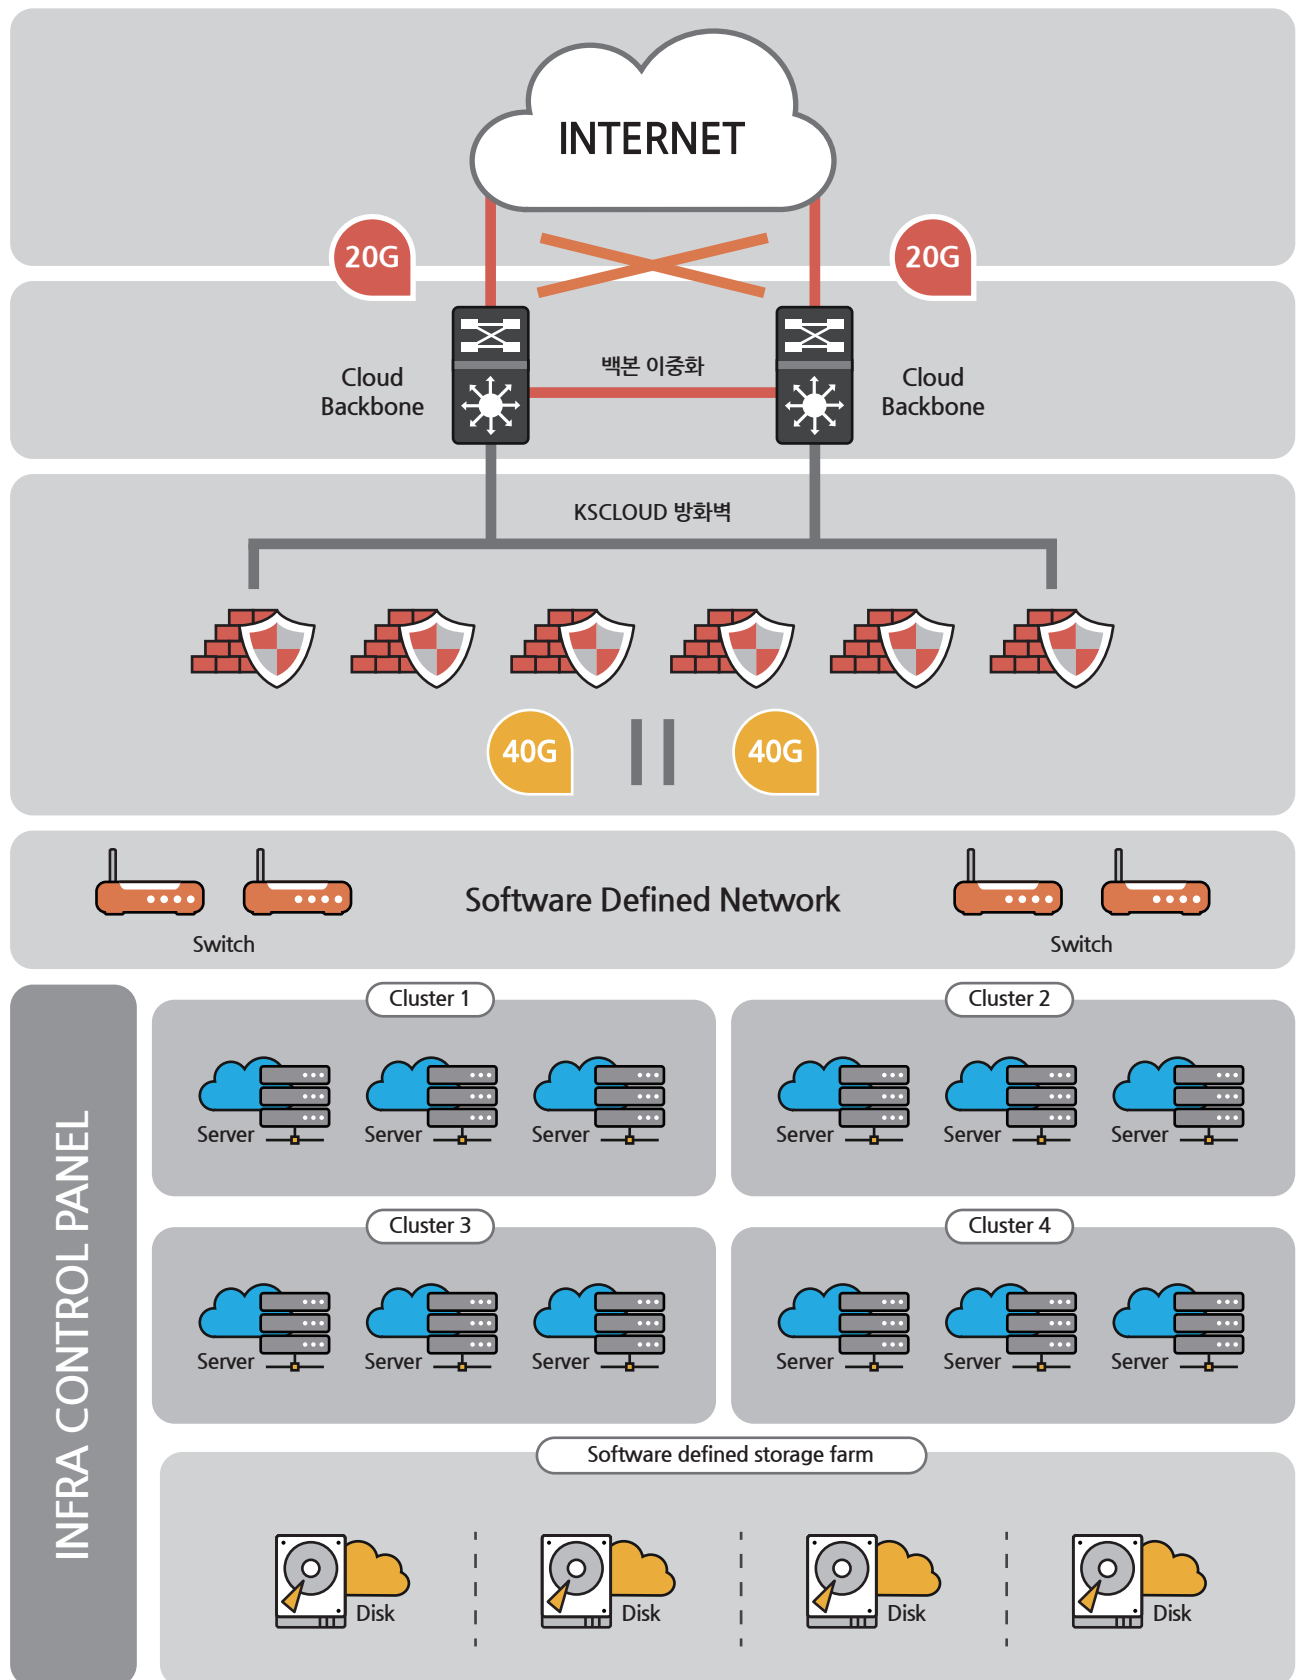

4  **윈도우 클러스터링**  
여러 대의 윈도우 클라우드 서버를 Active- Standby 형태로 구성하여 예기치 않은 장애에 대비하는 목적의 서비스입니다.

5  **소프트웨어 임대**  
클라우드 서버에 운용하거나 활용 할 수 있는 소프트웨어 라이선스를 저렴한 비용으로 이용 할 수 있게 임대 서비스를 제공해드립니다.

6  **사용자 템플릿**  
운영 중인 클라우드 서버를 템플릿화 할 수 있는 기능으로 동일 설정으로 지속적인 서버 추가가 필요한 경우 유용한 서비스입니다.

# KS클라우드 완전 이중화 네트워크