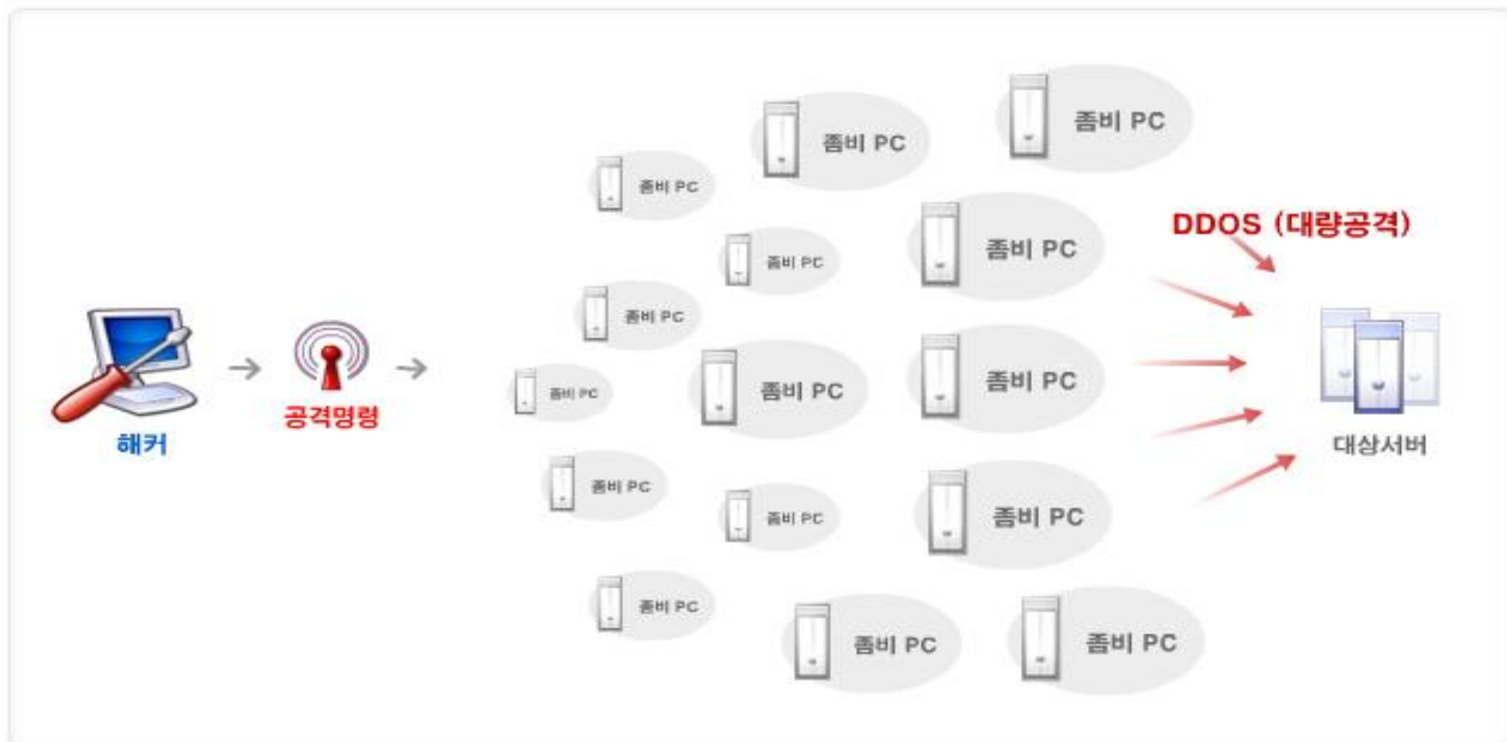

DDOS 방어

▶ Ddos 방어 서비스란?

▪ DDOS(Distributed Denial of Service : 분산서비스 거부공격)란?

악의를 가진 해커가 좀비PC(사용자 컴퓨터)에 악성코드(Bot 봇)를 감염시킨 다음 원격으로 좀비PC를 특정 사이트 또는 IP에 **대량의 트래픽 및 서버 자원고갈**을 발생시켜 공격 대상 시스템과 네트워크를 마비시키는 공격을 말합니다.

이 방법이 위협적인 것은 악성코드에 감염된 컴퓨터들이 한꺼번에 양으로 밀어붙여 막기가 쉽지가 않습니다.

초기 DDOS 공격대상은 성인사이트, 채팅, 게임등의 서버를 주로 공격하였으나 최근에는 일반 웹사이트 뿐만 아니라 정부기관, 증권사, 포털 사이트등 **무분별한 공격**을 하고 있습니다.