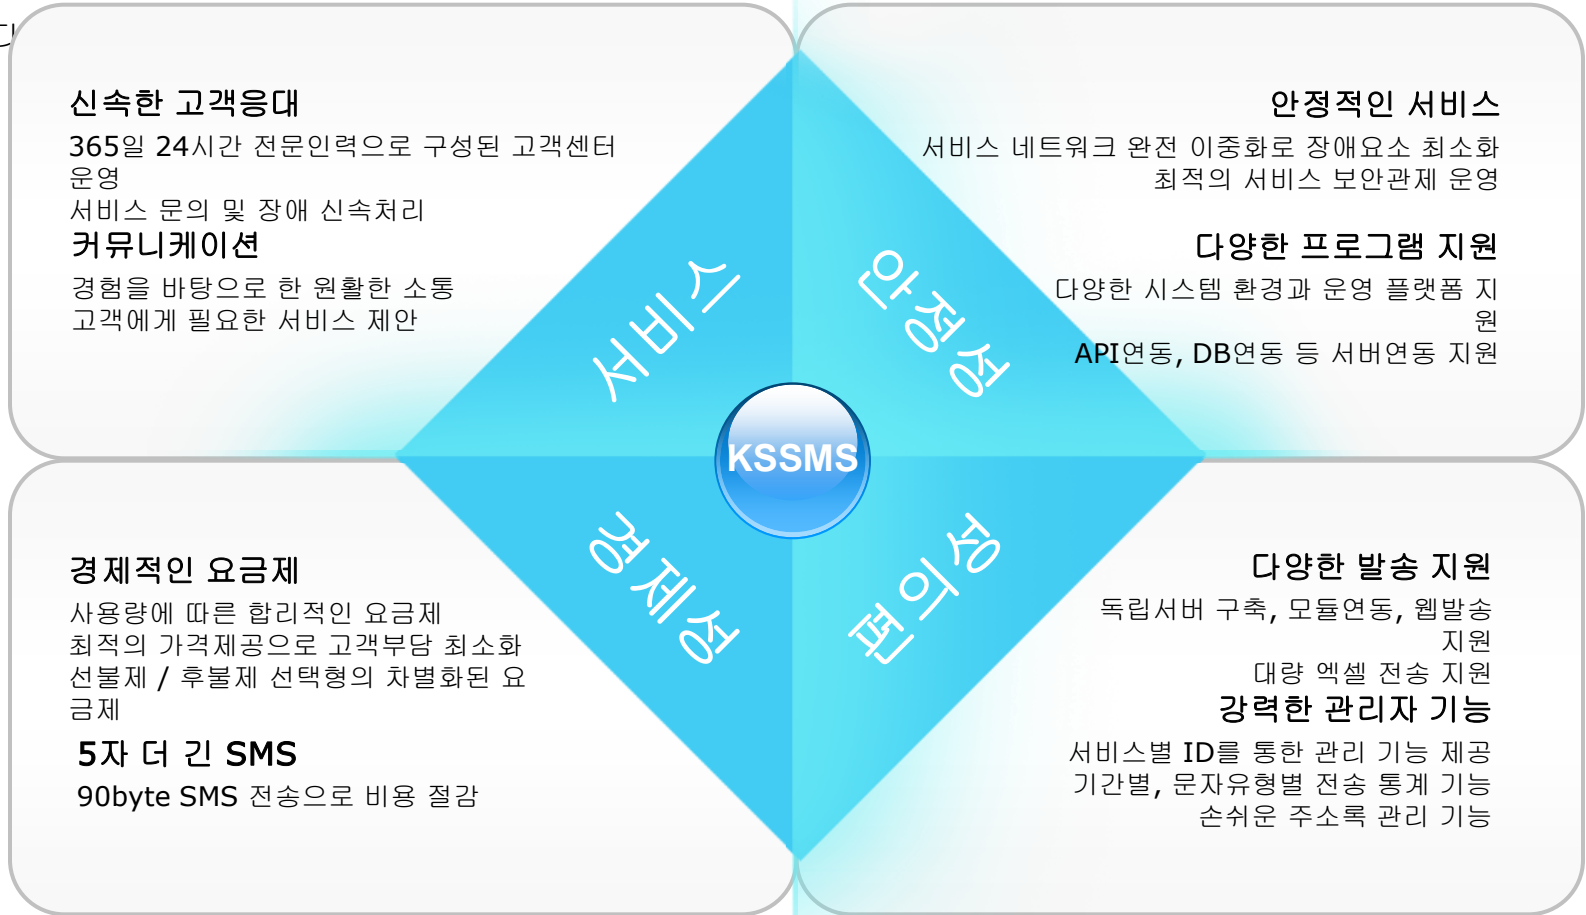

## MMS 서비스

# 서비스 특징점

빠르게 변화하고 발전하는 모바일 비즈니스 시장에서 최고의 기술력과 서비스 제공을 추구하는 코리아서버호스팅입니다.

코리아서버호스팅의 최신 모바일 메시징 서비스 시스템을 이용하여, 귀사의 시스템과 서비스를 업그레이드 시킬 수 있습니다.